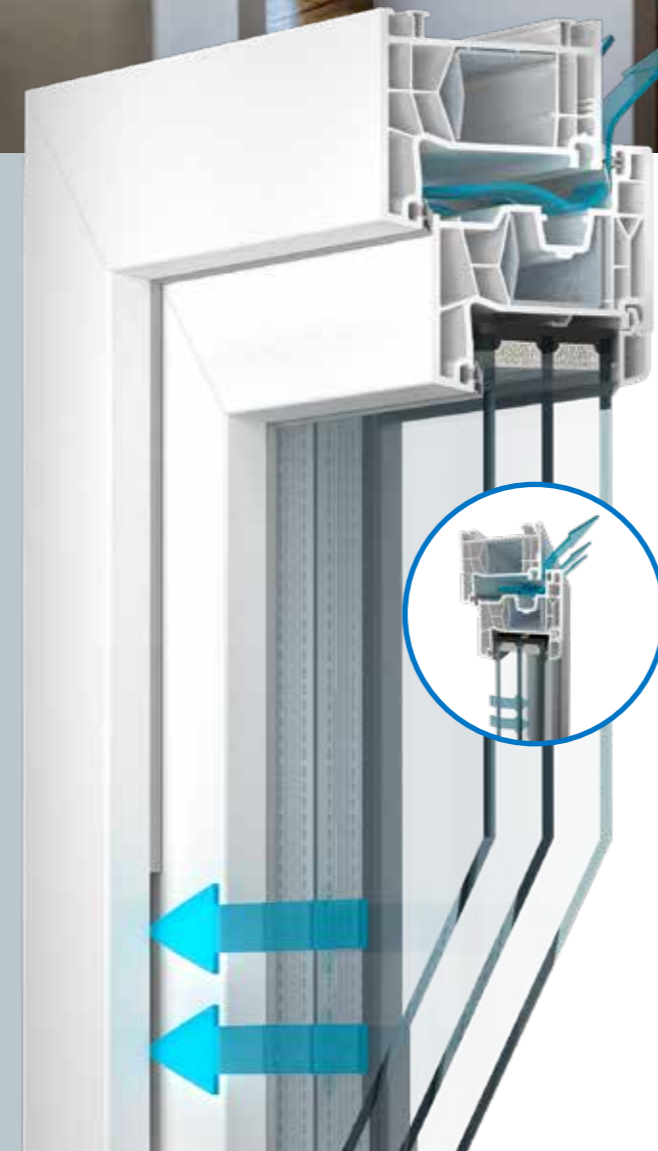

Ein weiteres intelligentes Feature von REGEL-air® ist die innovative Rückstellfeder, die ohne Strom arbeitet. Die Lüftungslösung kann zudem horizontal über dem Fenster oder vertikal neben dem Fenster eingebaut werden. Auch vorhandene Fenster lassen sich komfortabel mit REGEL-air® aufrüsten.

Die Luftführung erfolgt über den Fensterfalz, den Zwischenraum zwischen Fensterflügel und Blendrahmen. Dazu wird die äußere Blendrahmendichtung teils durch Austauschdichtungen ersetzt. So kann die Luft aufgrund von Druckdifferenzen in den Fensterfalz und über ClimaTec Plus weiter ins Rauminnere strömen. Zudem wird die Mitteldichtung im oberen Bereich auf die Lüfterlänge ausgeklinkt. Die innovative Fließgelenktechnik der Regelungsclappen bewirkt eine feinfühligere Luftstromregulierung, die bei hohem Windaufkommen den Luftstrom begrenzt und so Zugluft verhindert.